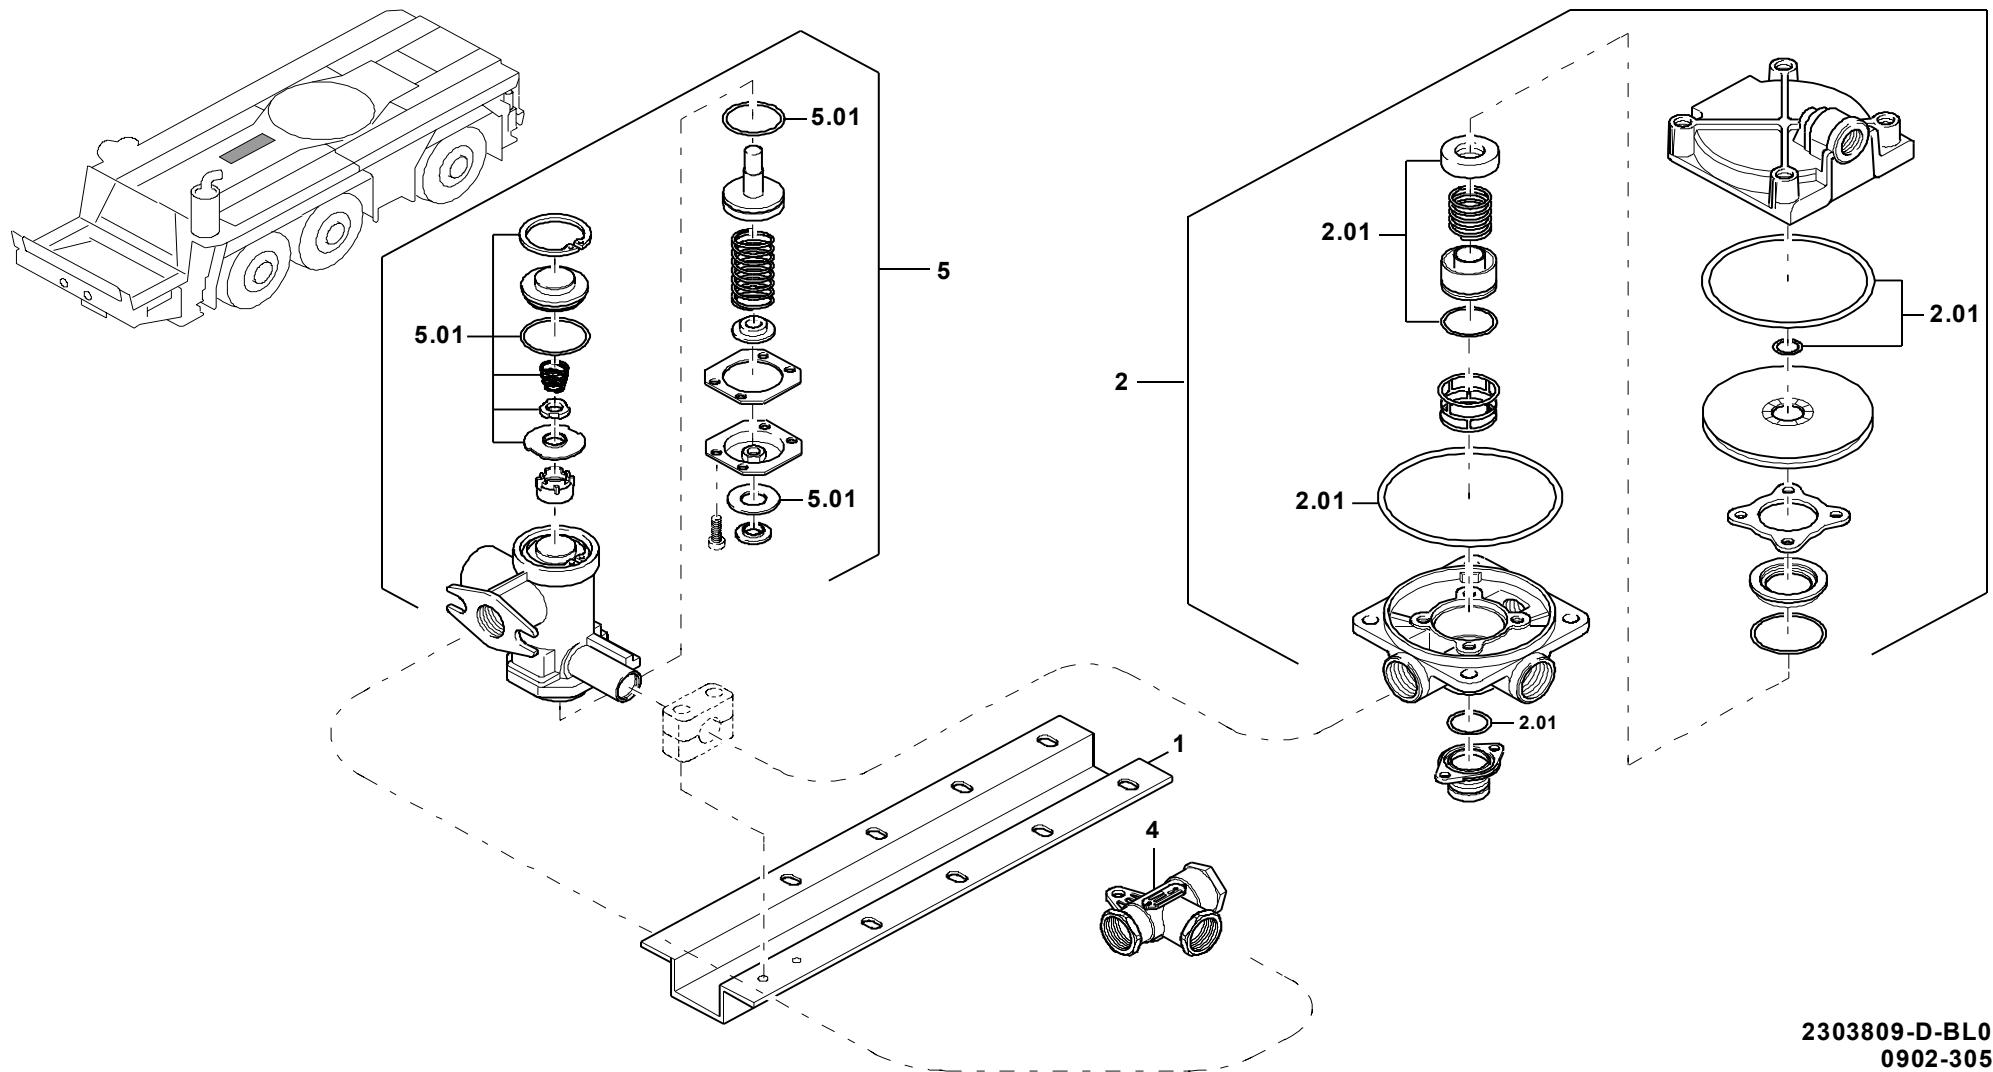

**GROVE**

VENTILTRAEGER 2  
VALVE SUPPORT 2

BILDTAFEL  
PICTORIAL DISPLAY

09.02

**2303809-ETL D**

1/1

**GMK 3050**  
**BE 503**  
**G 751**

2303809-D-BL01  
0902-3050